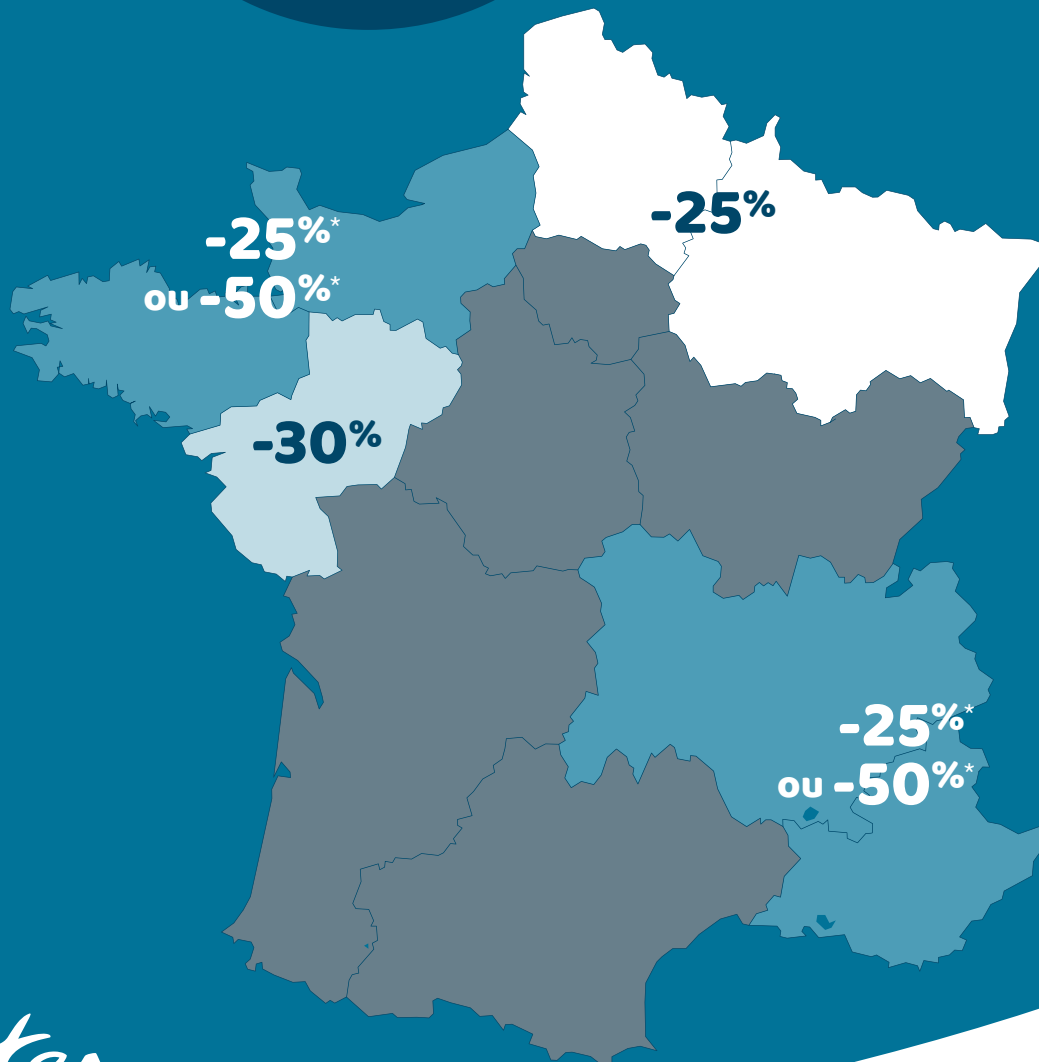

Application des réductions de la Carte Avantage **Week-end** en Intra Régional**

ter

*Pourcentage de réduction calculé avec le calendrier voyageur TER :
Période blanche -25% et période bleu -50%

**Pour tous trajets ayant un départ et une arrivée dans la même région