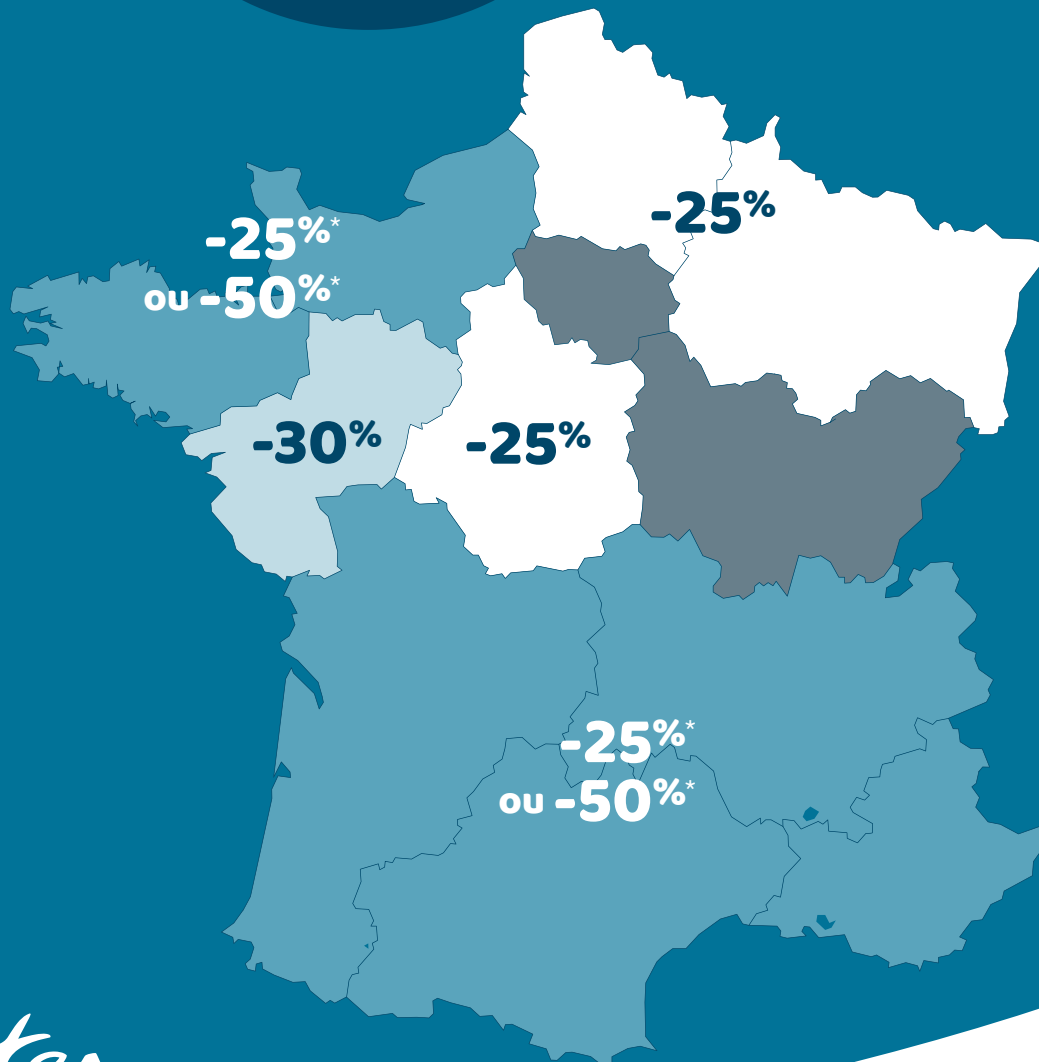

# Application des réductions de la Carte Avantage **Jeune** en Intra Régional\*\*

ter

\*Pourcentage de réduction calculé avec le calendrier voyageur TER :  
Période blanche -25% et période bleu -50%

\*\*Pour tous trajets ayant un départ et une arrivée dans la même région