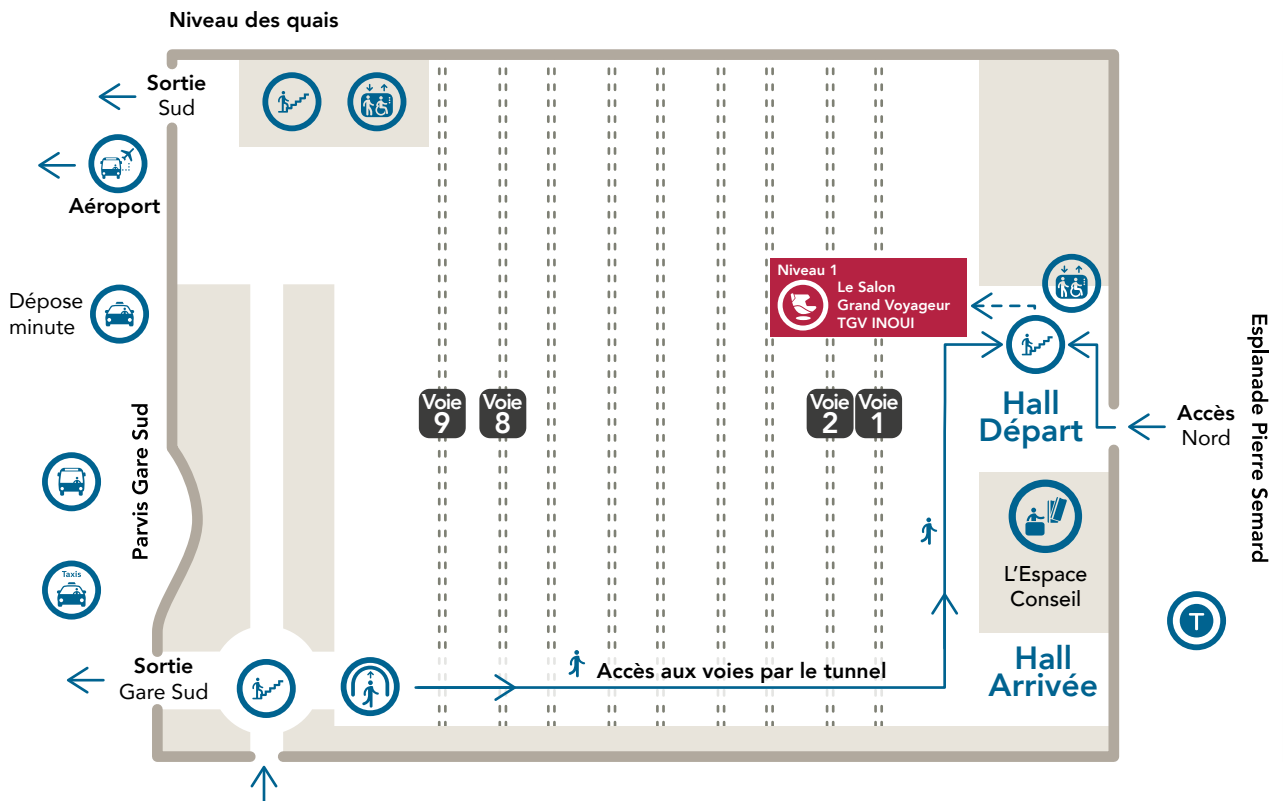

NANTES

Votre Salon Grand Voyageur TGV INOUI vous accueille du lundi au vendredi de 5h30 à 20h30 et les week-ends & jours fériés de 7h à 20h.

Accédez au Hall de départ côté Nord depuis le parvis de la gare.
Empruntez l'escalier ou l'ascenseur pour vous rendre à l'étage supérieur (Niveau 1)
où se trouve votre nouveau Salon.