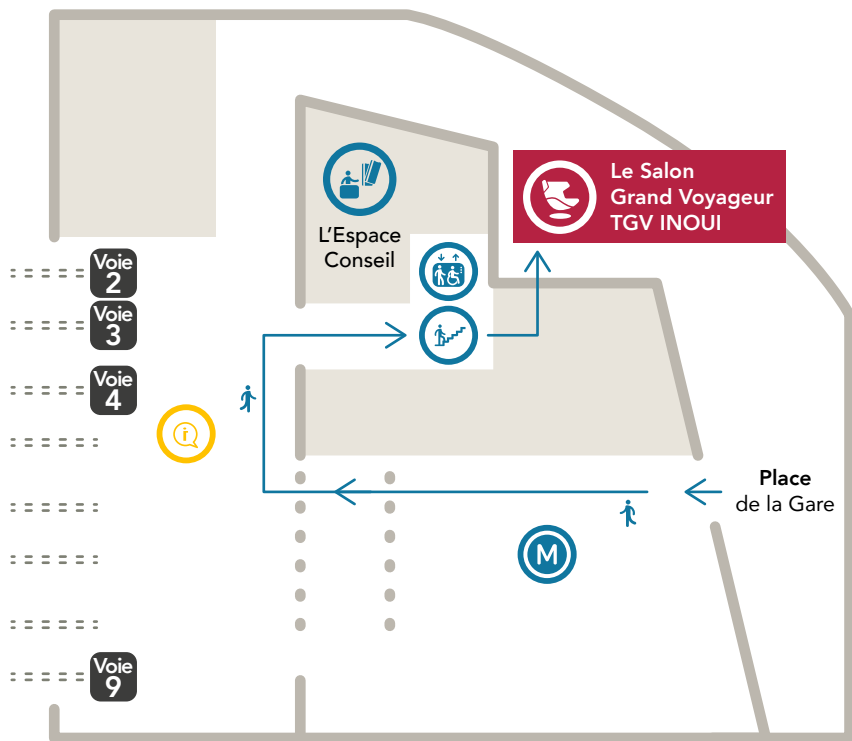

LILLE FLANDRES

Votre Salon Grand Voyageur TGV INOUI vous accueille du lundi au vendredi de 6h à 21h et les week-ends & jours fériés, de 8h à 20h.

Il se situe en face de la voie 3, au-dessus de l'Espace Conseil. Veuillez utiliser la sonnette afin d'indiquer votre présence et montez les escalier ou empruntez l'ascenseur.