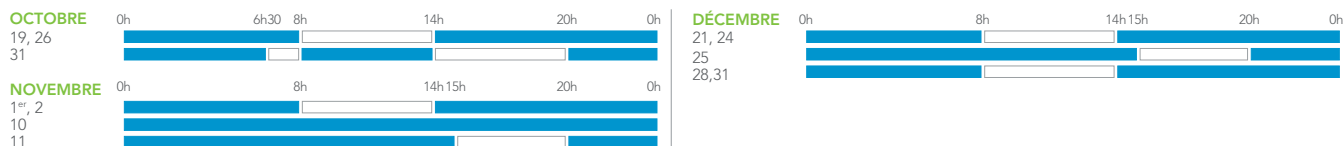

VALABLE DU 01.10.2019 AU 31.12.2020

CALENDRIER VOYAGEURS

POUR LES TRAINS TER⁽¹⁾

LA SEMAINE-TYPE

- PÉRIODE BLEUE :**
- 50 % de réduction avec les cartes de réduction Avantage achetées à partir du 9 mai 2019 et les cartes Jeune, Week-end, Senior+ et Enfant+ achetées avant le 9 mai 2019.
 - 25 % de réduction avec Découverte 12-25, Découverte Senior ou Découverte Enfant+⁽²⁾.
- PÉRIODE BLANCHE :**
- 40 % de réduction en 1^{ère} classe⁽³⁾ et 25 % de réduction garantis en 2^{ème} classe avec la carte de réduction Senior+ achetées avant le 9 mai 2019.
 - 25 % de réduction garantis avec les cartes de réduction Avantage achetées à partir du 9 mai 2019 et les cartes de réduction Jeune, Senior+, Week-end et Enfant+ achetées avant le 9 mai 2019.

LES JOURS PARTICULIERS 2019

LES JOURS PARTICULIERS 2020

(1) Le calendrier s'applique pour tout voyage effectué à bord des trains TER dans les régions qui appliquent ce calendrier, sous réserve d'acceptation des cartes Avantage et des taux de réductions applicables sur TER. Le calendrier ne s'applique pas sur les relations internes à TER Pays de la Loire, Centre-Val de Loire et Hauts-de-France. Il ne concerne pas les trains INTERCITÉS, à l'exception de certains tarifs spécifiques, ni les TGV et les autres trains. (2) Tarifs applicables dans les trains TER dans les régions qui appliquent ce tarif. (3) L'offre est valable uniquement pour les trajets sans correspondance.