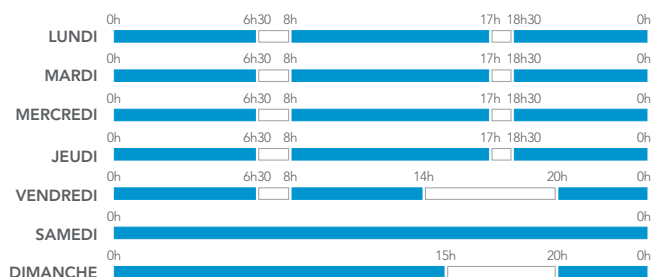

VALABLE DU 01.10.2019 AU 31.12.2020

CALENDRIER VOYAGEURS

POUR LES TRAINS TER⁽¹⁾

LA SEMAINE-TYPE

- PÉRIODE BLEUE :**
- 50 % de réduction avec les cartes de réduction Avantage achetées à partir du 9 mai 2019 et les cartes Jeune, Week-end, Senior+ et Enfant+ achetées avant le 9 mai 2019.
 - 25 % de réduction avec Découverte 12-25, Découverte Senior ou Découverte Enfant+⁽²⁾.
- PÉRIODE BLANCHE :**
- 40 % de réduction en 1^{ère} classe⁽³⁾ et 25 % de réduction garantis en 2^{ème} classe avec la carte de réduction Senior+ achetées avant le 9 mai 2019.
 - 25 % de réduction garantis avec les cartes de réduction Avantage achetées à partir du 9 mai 2019 et les cartes de réduction Jeune, Senior+, Week-end et Enfant+ achetées avant le 9 mai 2019.

LES JOURS PARTICULIERS 2019

LES JOURS PARTICULIERS 2020

(1) Le calendrier s'applique pour tout voyage effectué à bord des trains TER dans les régions qui appliquent ce calendrier, sous réserve d'acceptation des cartes Avantage et des taux de réductions applicables sur TER. Le calendrier ne s'applique pas sur les relations internes à TER Pays de la Loire, Centre-Val de Loire et Hauts-de-France. Il ne concerne pas les trains INTERCITÉS, à l'exception de certains tarifs spécifiques, ni les TGV et les autres trains. (2) Tarifs applicables dans les trains TER dans les régions qui appliquent ce tarif. (3) L'offre est valable uniquement pour les trajets sans correspondance.