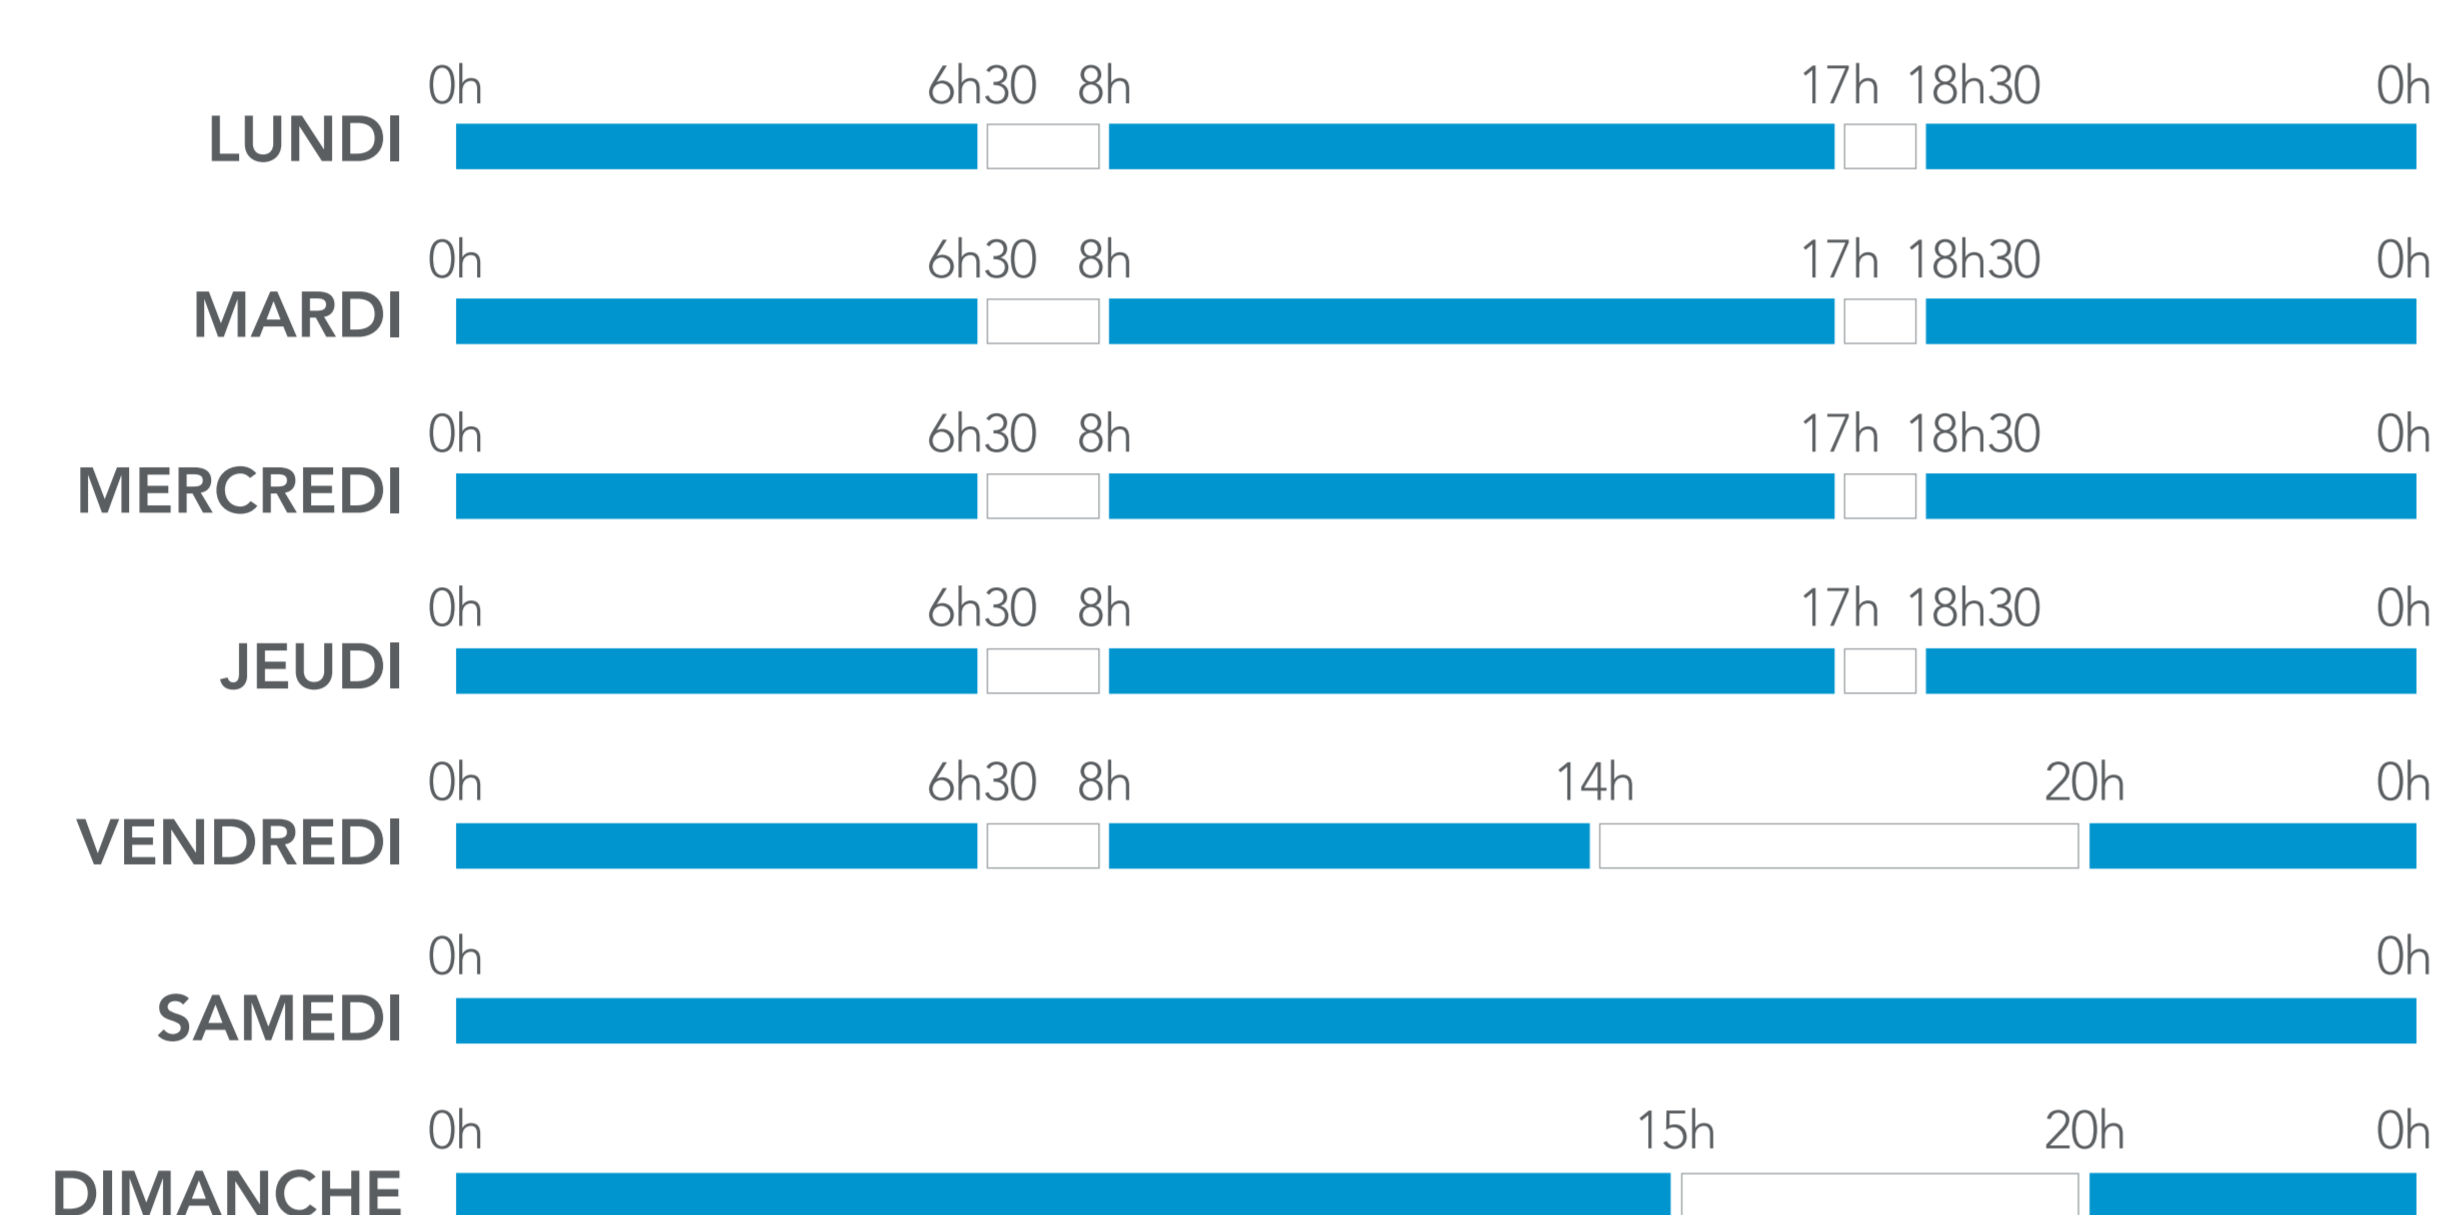

VALABLE DU 01.10.2015 AU 31.12.2016

CALENDRIER VOYAGEURS

POUR LES TRAINS TER ET INTERCITÉS⁽¹⁾

LA SEMAINE-TYPE

PÉRIODE BLEUE :

- 50 % de réduction avec les cartes de réduction Jeune, Week-end, Senior+ et Enfant+.
- 25 % de réduction avec Découverte 12-25, Découverte Senior ou Découverte Enfant+⁽²⁾.

PÉRIODE BLANCHE :

- 40 % de réduction garantis en 1^{re} classe⁽³⁾ et 25 % de réduction garantis en 2^e classe avec la carte de réduction Senior+.
- 25 % de réduction garantis avec les cartes de réduction Jeune, Week-end et Enfant+.

LES JOURS PARTICULIERS 2015

LES JOURS PARTICULIERS 2016

(1) Le calendrier s'applique pour tout voyage effectué à bord des trains TER et certains INTERCITÉS sans réservation obligatoire. Il ne concerne ni TGV, ni INTERCITÉS à réservation obligatoire. (2) Tarifs applicables dans les trains TER. (3) L'offre est valable uniquement pour les trajets sans correspondance.