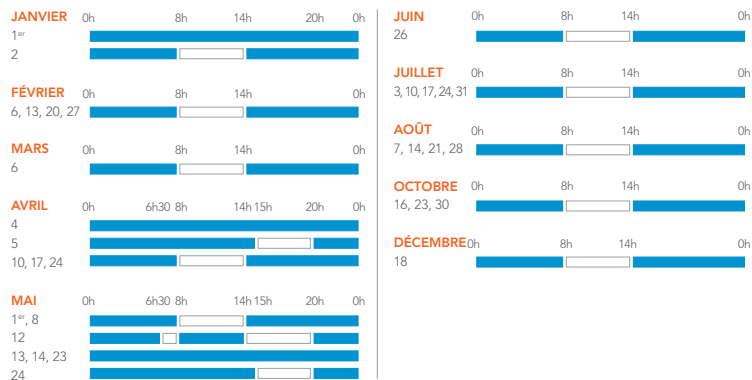

LES JOURS PARTICULIERS 2021

Informations données à titre indicatif sous réserve des modifications qui pourraient intervenir après l'édition du présent document.