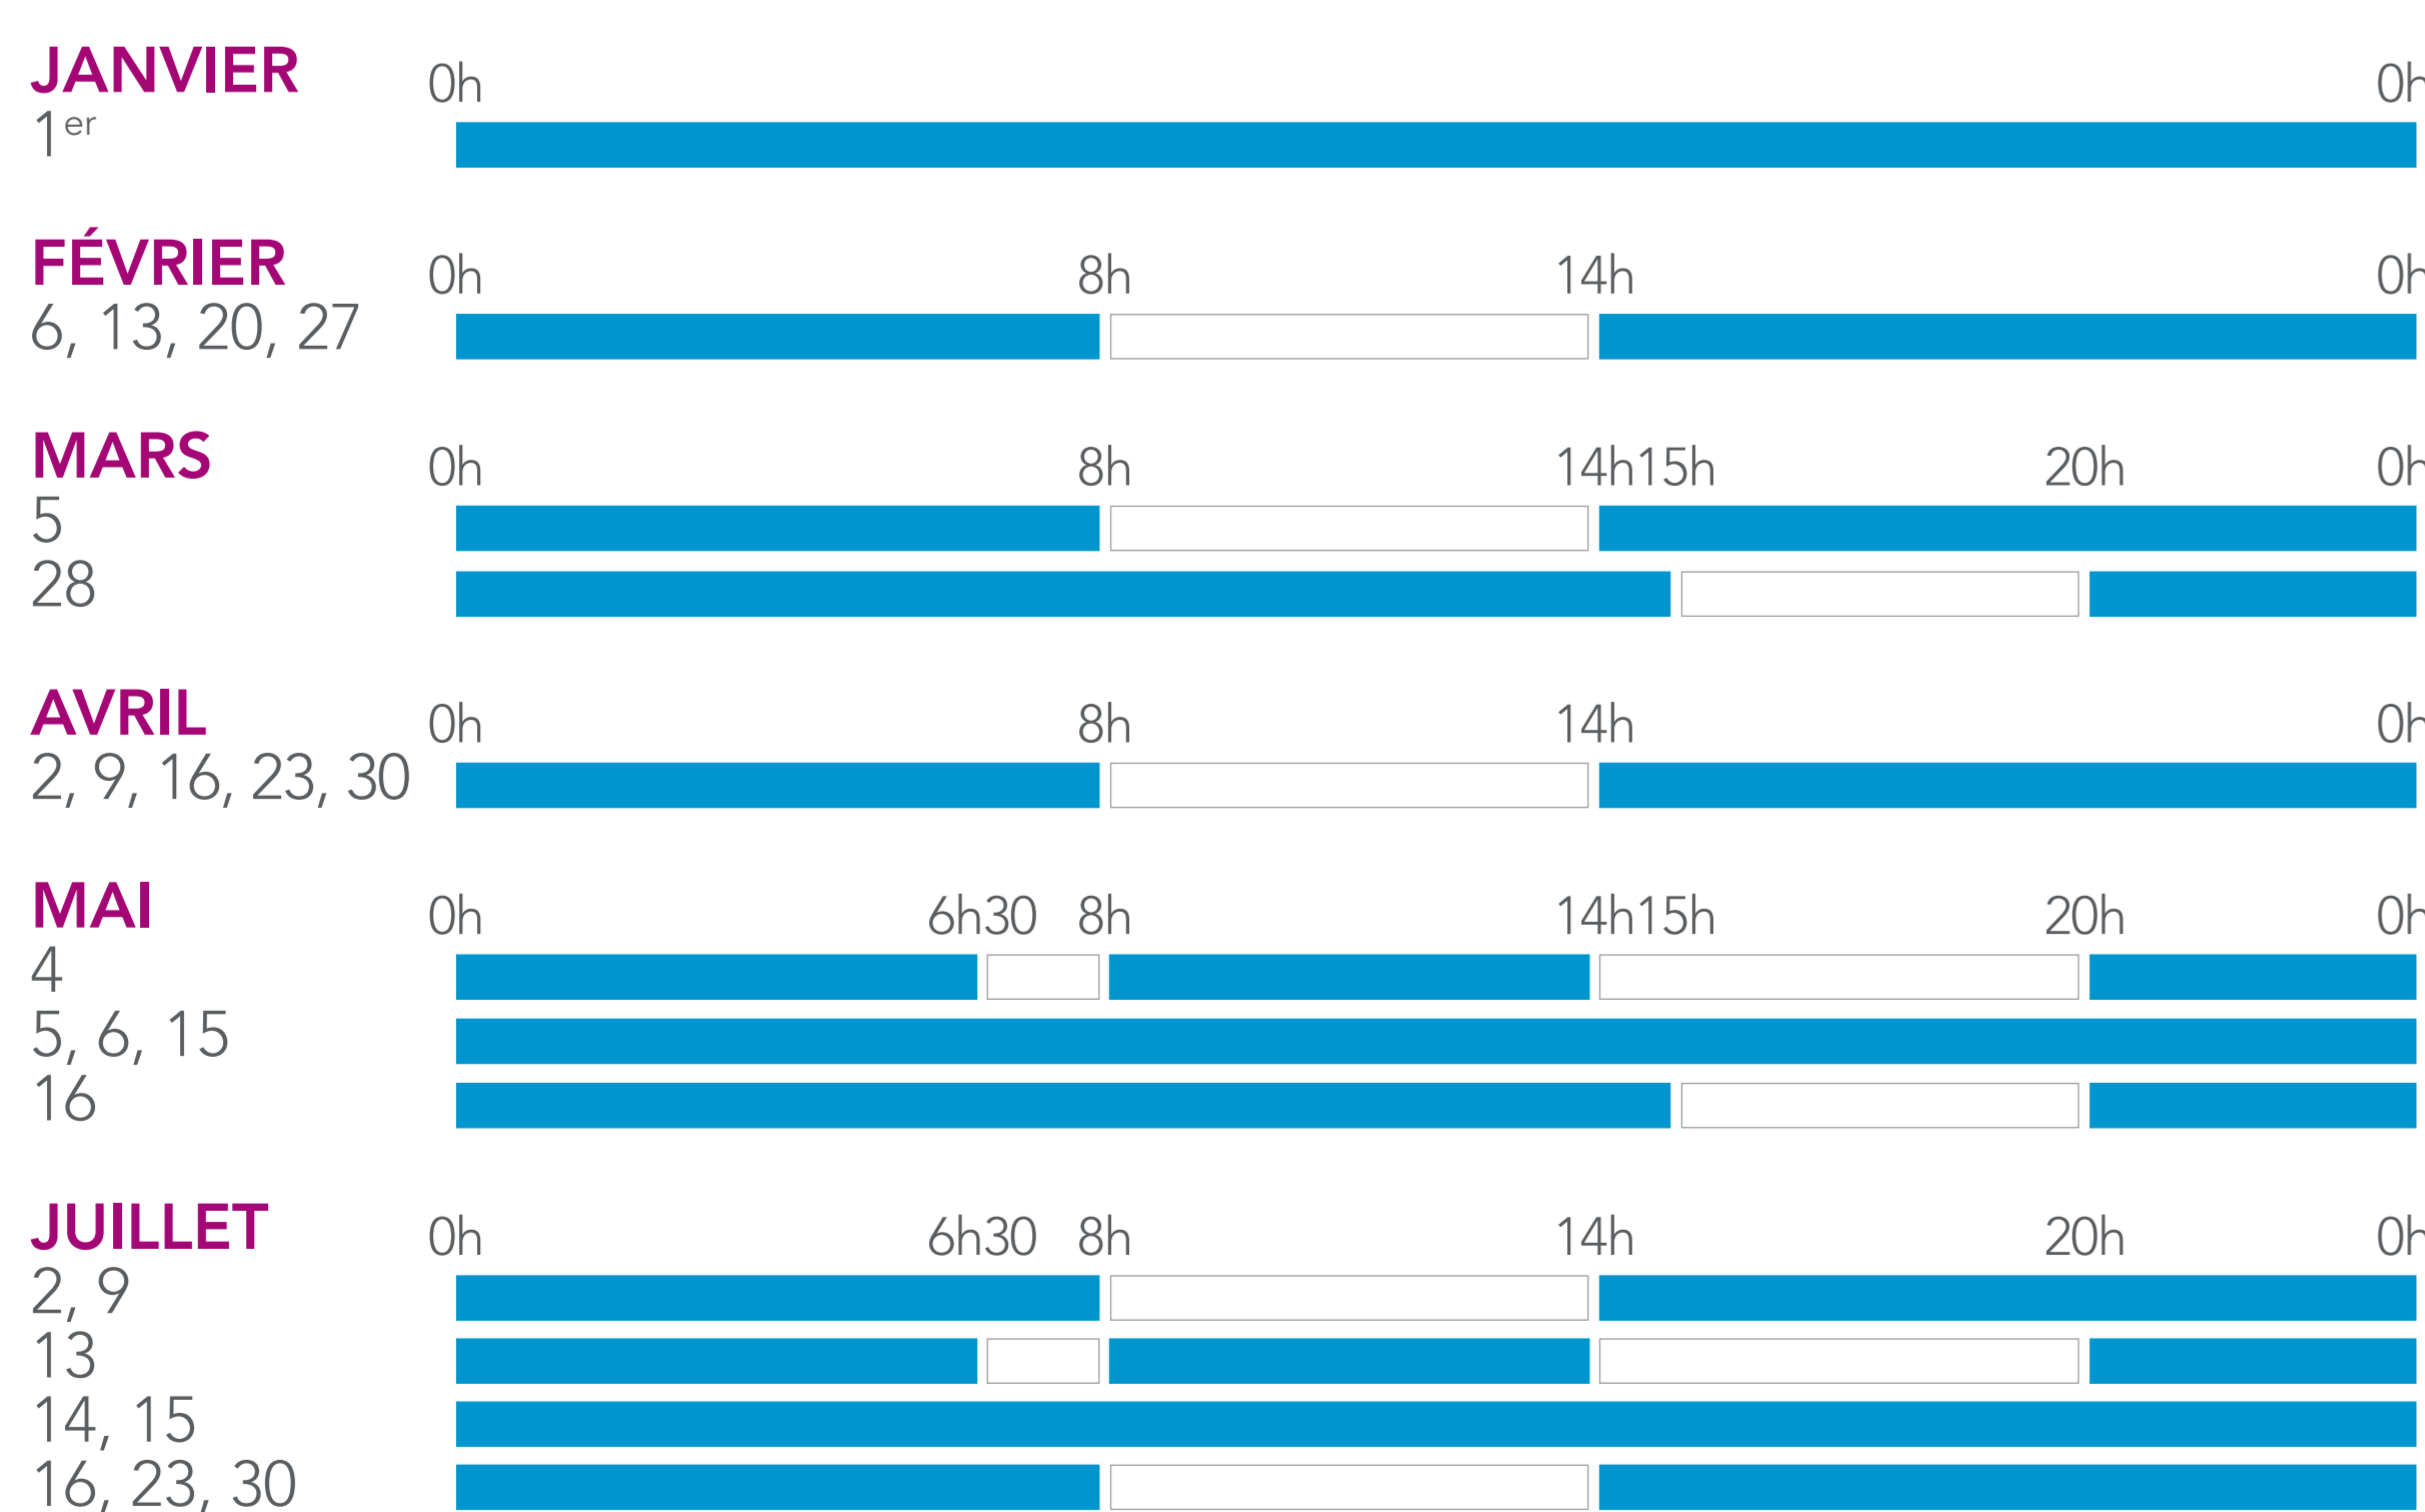

VALABLE DU 01.10.2015 AU 31.12.2016

CALENDRIER VOYAGEURS

POUR LES TRAINS TER ET INTERCITÉS⁽¹⁾

LA SEMAINE-TYPE

PÉRIODE BLEUE :

- 50 % de réduction avec les cartes de réduction Jeune, Week-end, Senior+ et Enfant+.
- 25 % de réduction avec Découverte 12-25, Découverte Senior ou Découverte Enfant+⁽²⁾.

PÉRIODE BLANCHE :

- 40 % de réduction garantis en 1^{re} classe⁽³⁾ et 25 % de réduction garantis en 2^e classe avec la carte de réduction Senior+.
- 25 % de réduction garantis avec les cartes de réduction Jeune, Week-end et Enfant+.

LES JOURS PARTICULIERS 2015

LES JOURS PARTICULIERS 2016

(1) Le calendrier s'applique pour tout voyage effectué à bord des trains TER et certains INTERCITÉS sans réservation obligatoire. Il ne concerne ni TGV, ni INTERCITÉS à réservation obligatoire. (2) Tarifs applicables dans les trains TER. (3) L'offre est valable uniquement pour les trajets sans correspondance.