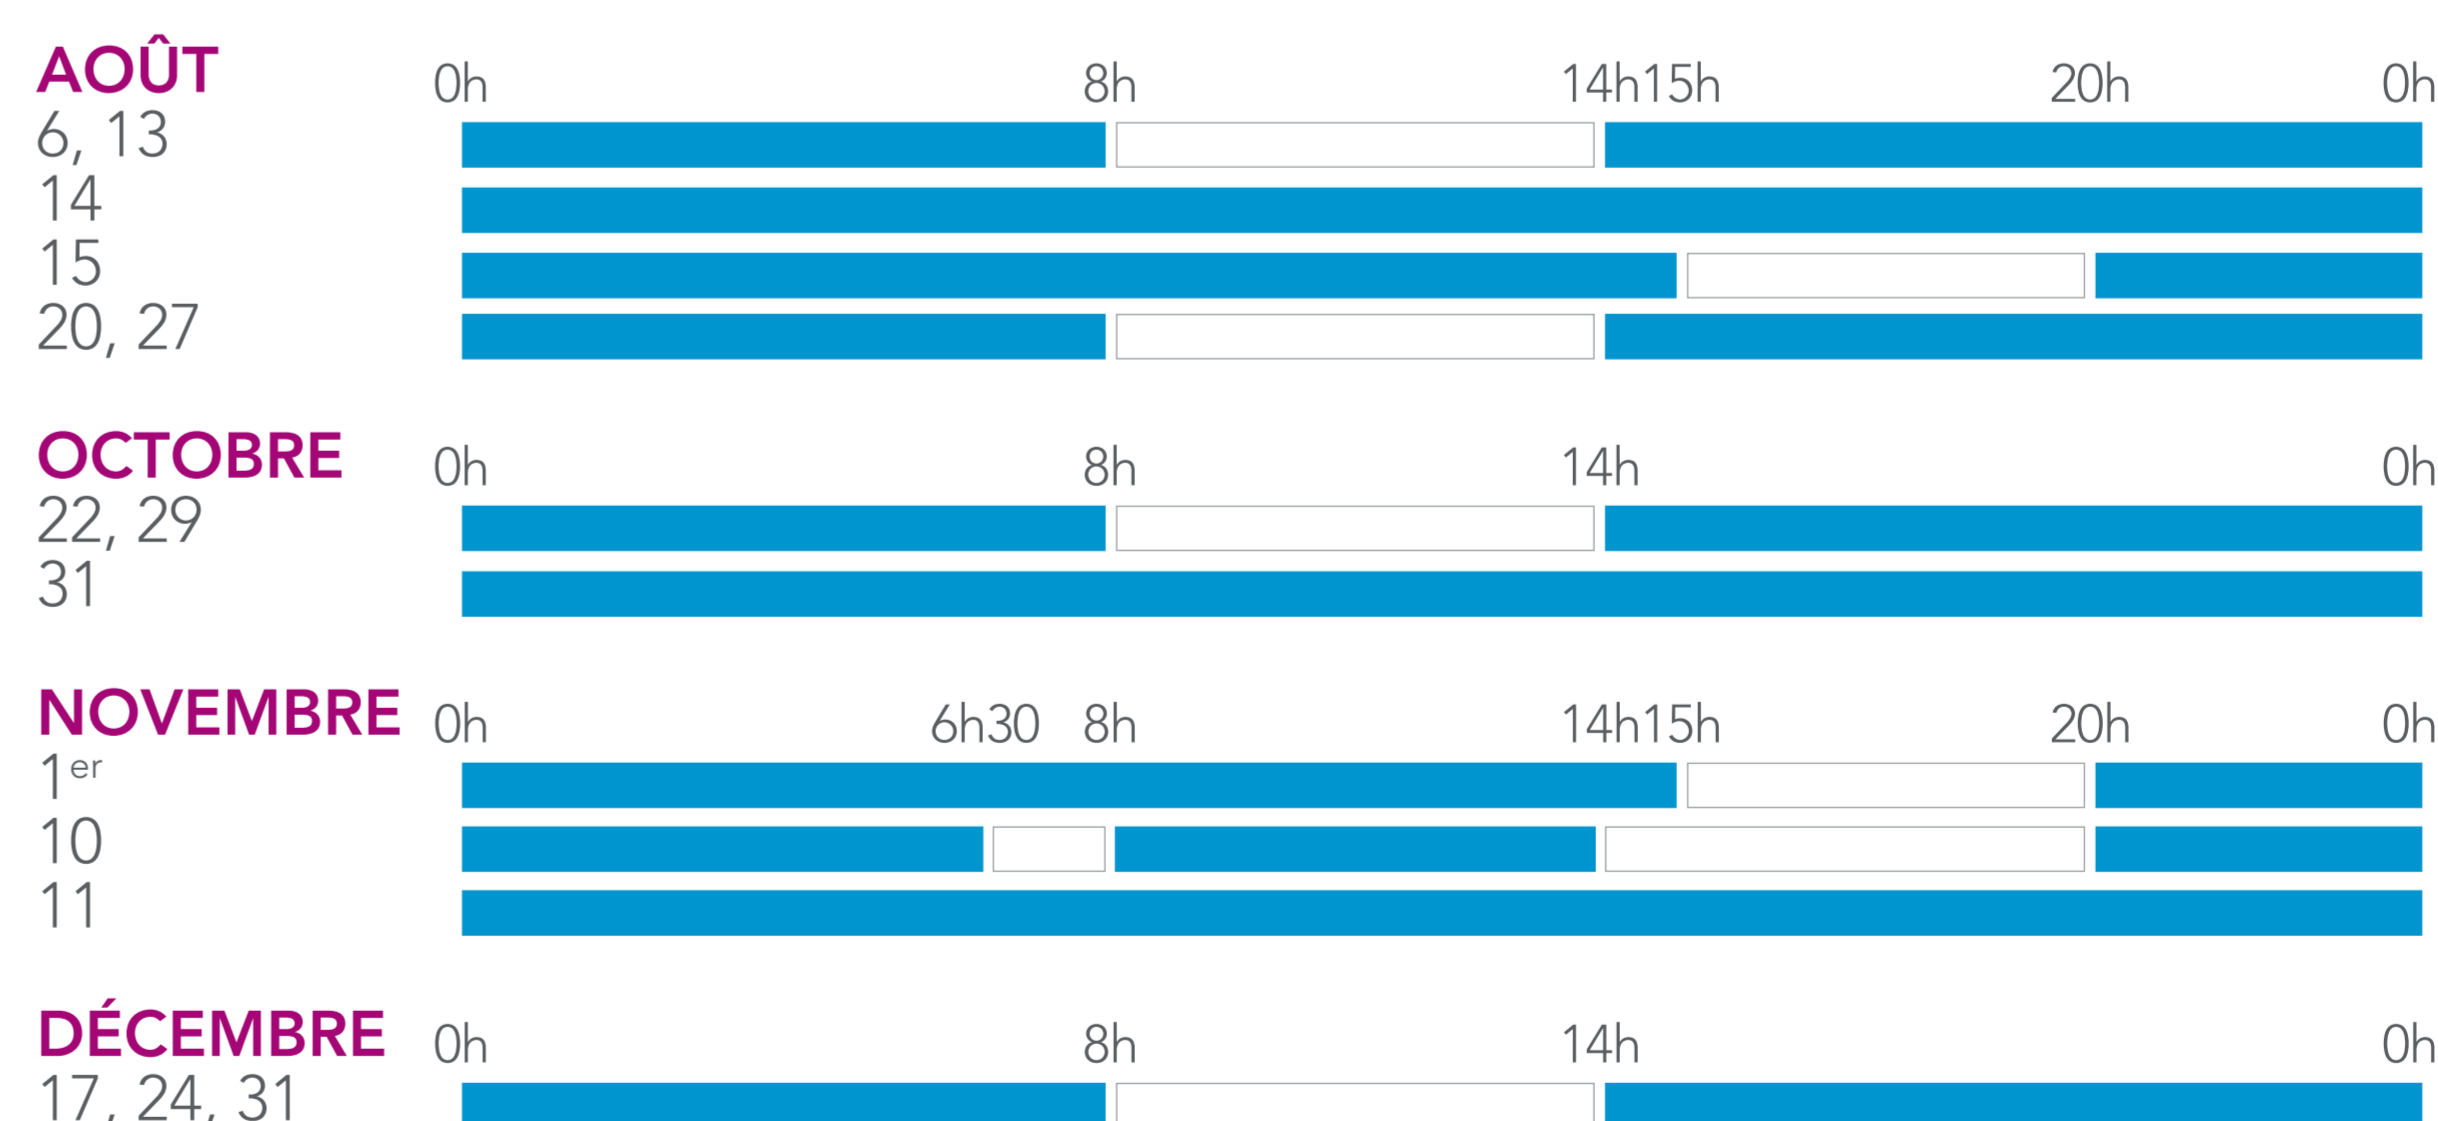

VALABLE DU 01.10.2015 AU 31.12.2016

CALENDRIER VOYAGEURS

POUR LES TRAINS TER ET INTERCITÉS⁽¹⁾

LA SEMAINE-TYPE

PÉRIODE BLEUE :

- 50 % de réduction avec les cartes de réduction Jeune, Week-end, Senior+ et Enfant+.
- 25 % de réduction avec Découverte 12-25, Découverte Senior ou Découverte Enfant+⁽²⁾.

PÉRIODE BLANCHE :

- 40 % de réduction garantis en 1^{re} classe⁽³⁾ et 25 % de réduction garantis en 2^e classe avec la carte de réduction Senior+.
- 25 % de réduction garantis avec les cartes de réduction Jeune, Week-end et Enfant+.

LES JOURS PARTICULIERS 2015

LES JOURS PARTICULIERS 2016

(1) Le calendrier s'applique pour tout voyage effectué à bord des trains TER et certains INTERCITÉS sans réservation obligatoire. Il ne concerne ni TGV, ni INTERCITÉS à réservation obligatoire. (2) Tarifs applicables dans les trains TER. (3) L'offre est valable uniquement pour les trajets sans correspondance.