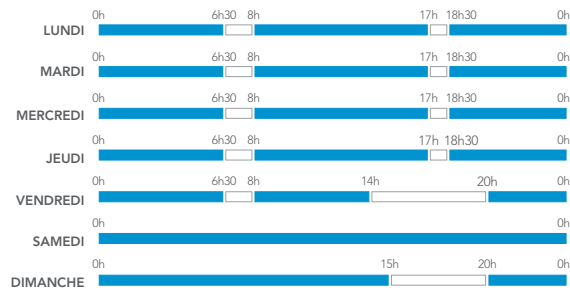

VALABLE DU 01.10.2020 AU 31.12.2021

CALENDRIER VOYAGEURS

POUR LES TRAINS TER⁽¹⁾

LA SEMAINE-TYPE

■ PÉRIODE BLEUE :

➤ 50 % de réduction avec les cartes de réduction Avantage achetées à partir du 9 mai 2019.

➤ 25 % de réduction avec Découverte 12-25, Découverte Senior ou Découverte Enfant+⁽²⁾.

□ PÉRIODE BLANCHE :

➤ 25 % de réduction garantis avec les cartes de réduction Avantage achetées à partir du 9 mai 2019.