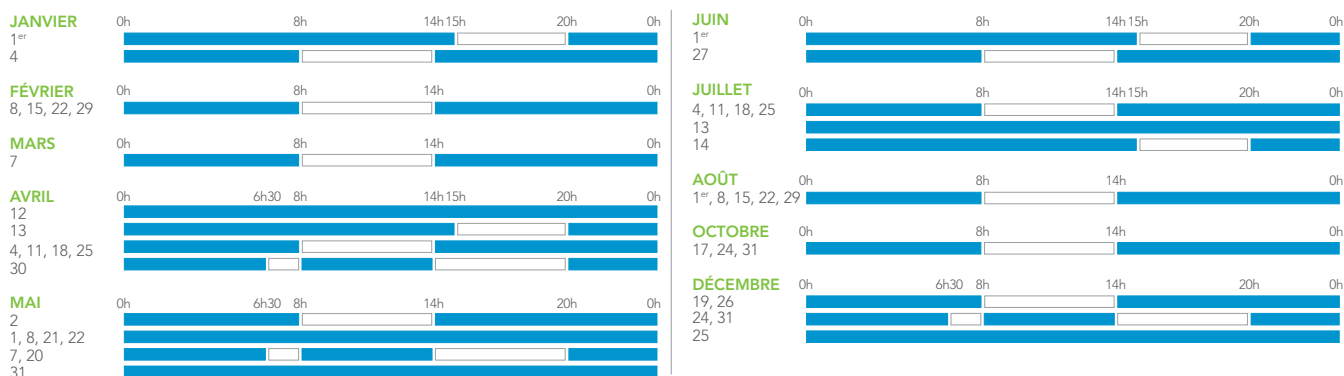

VALABLE DU 01.10.2019 AU 31.12.2020

CALENDRIER VOYAGEURS

POUR LES TRAINS TER⁽¹⁾

LA SEMAINE-TYPE

- PÉRIODE BLEUE :**
- 50 % de réduction avec les cartes de réduction Avantage achetées à partir du 9 mai 2019 et les cartes Jeune, Week-end, Senior+ et Enfant+ achetées avant le 9 mai 2019.
 - 25 % de réduction avec Découverte 12-25, Découverte Senior ou Découverte Enfant+⁽²⁾.
- PÉRIODE BLANCHE :**
- 40 % de réduction en 1^{ère} classe⁽³⁾ et 25 % de réduction garantis en 2^{ème} classe avec la carte de réduction Senior+ achetées avant le 9 mai 2019.
 - 25 % de réduction garantis avec les cartes de réduction Avantage achetées à partir du 9 mai 2019 et les cartes de réduction Jeune, Senior+, Week-end et Enfant+ achetées avant le 9 mai 2019.

LES JOURS PARTICULIERS 2019

LES JOURS PARTICULIERS 2020

(1) Le calendrier s'applique pour tout voyage effectué à bord des trains TER dans les régions qui appliquent ce calendrier, sous réserve d'acceptation des cartes Avantage et des taux de réductions applicables sur TER. Le calendrier ne s'applique pas sur les relations internes à TER Pays de la Loire, Centre-Val de Loire et Hauts-de-France. Il ne concerne pas les trains INTERCITÉS, à l'exception de certains tarifs spécifiques, ni les TGV et les autres trains. (2) Tarifs applicables dans les trains TER dans les régions qui appliquent ce tarif. (3) L'offre est valable uniquement pour les trajets sans correspondance.