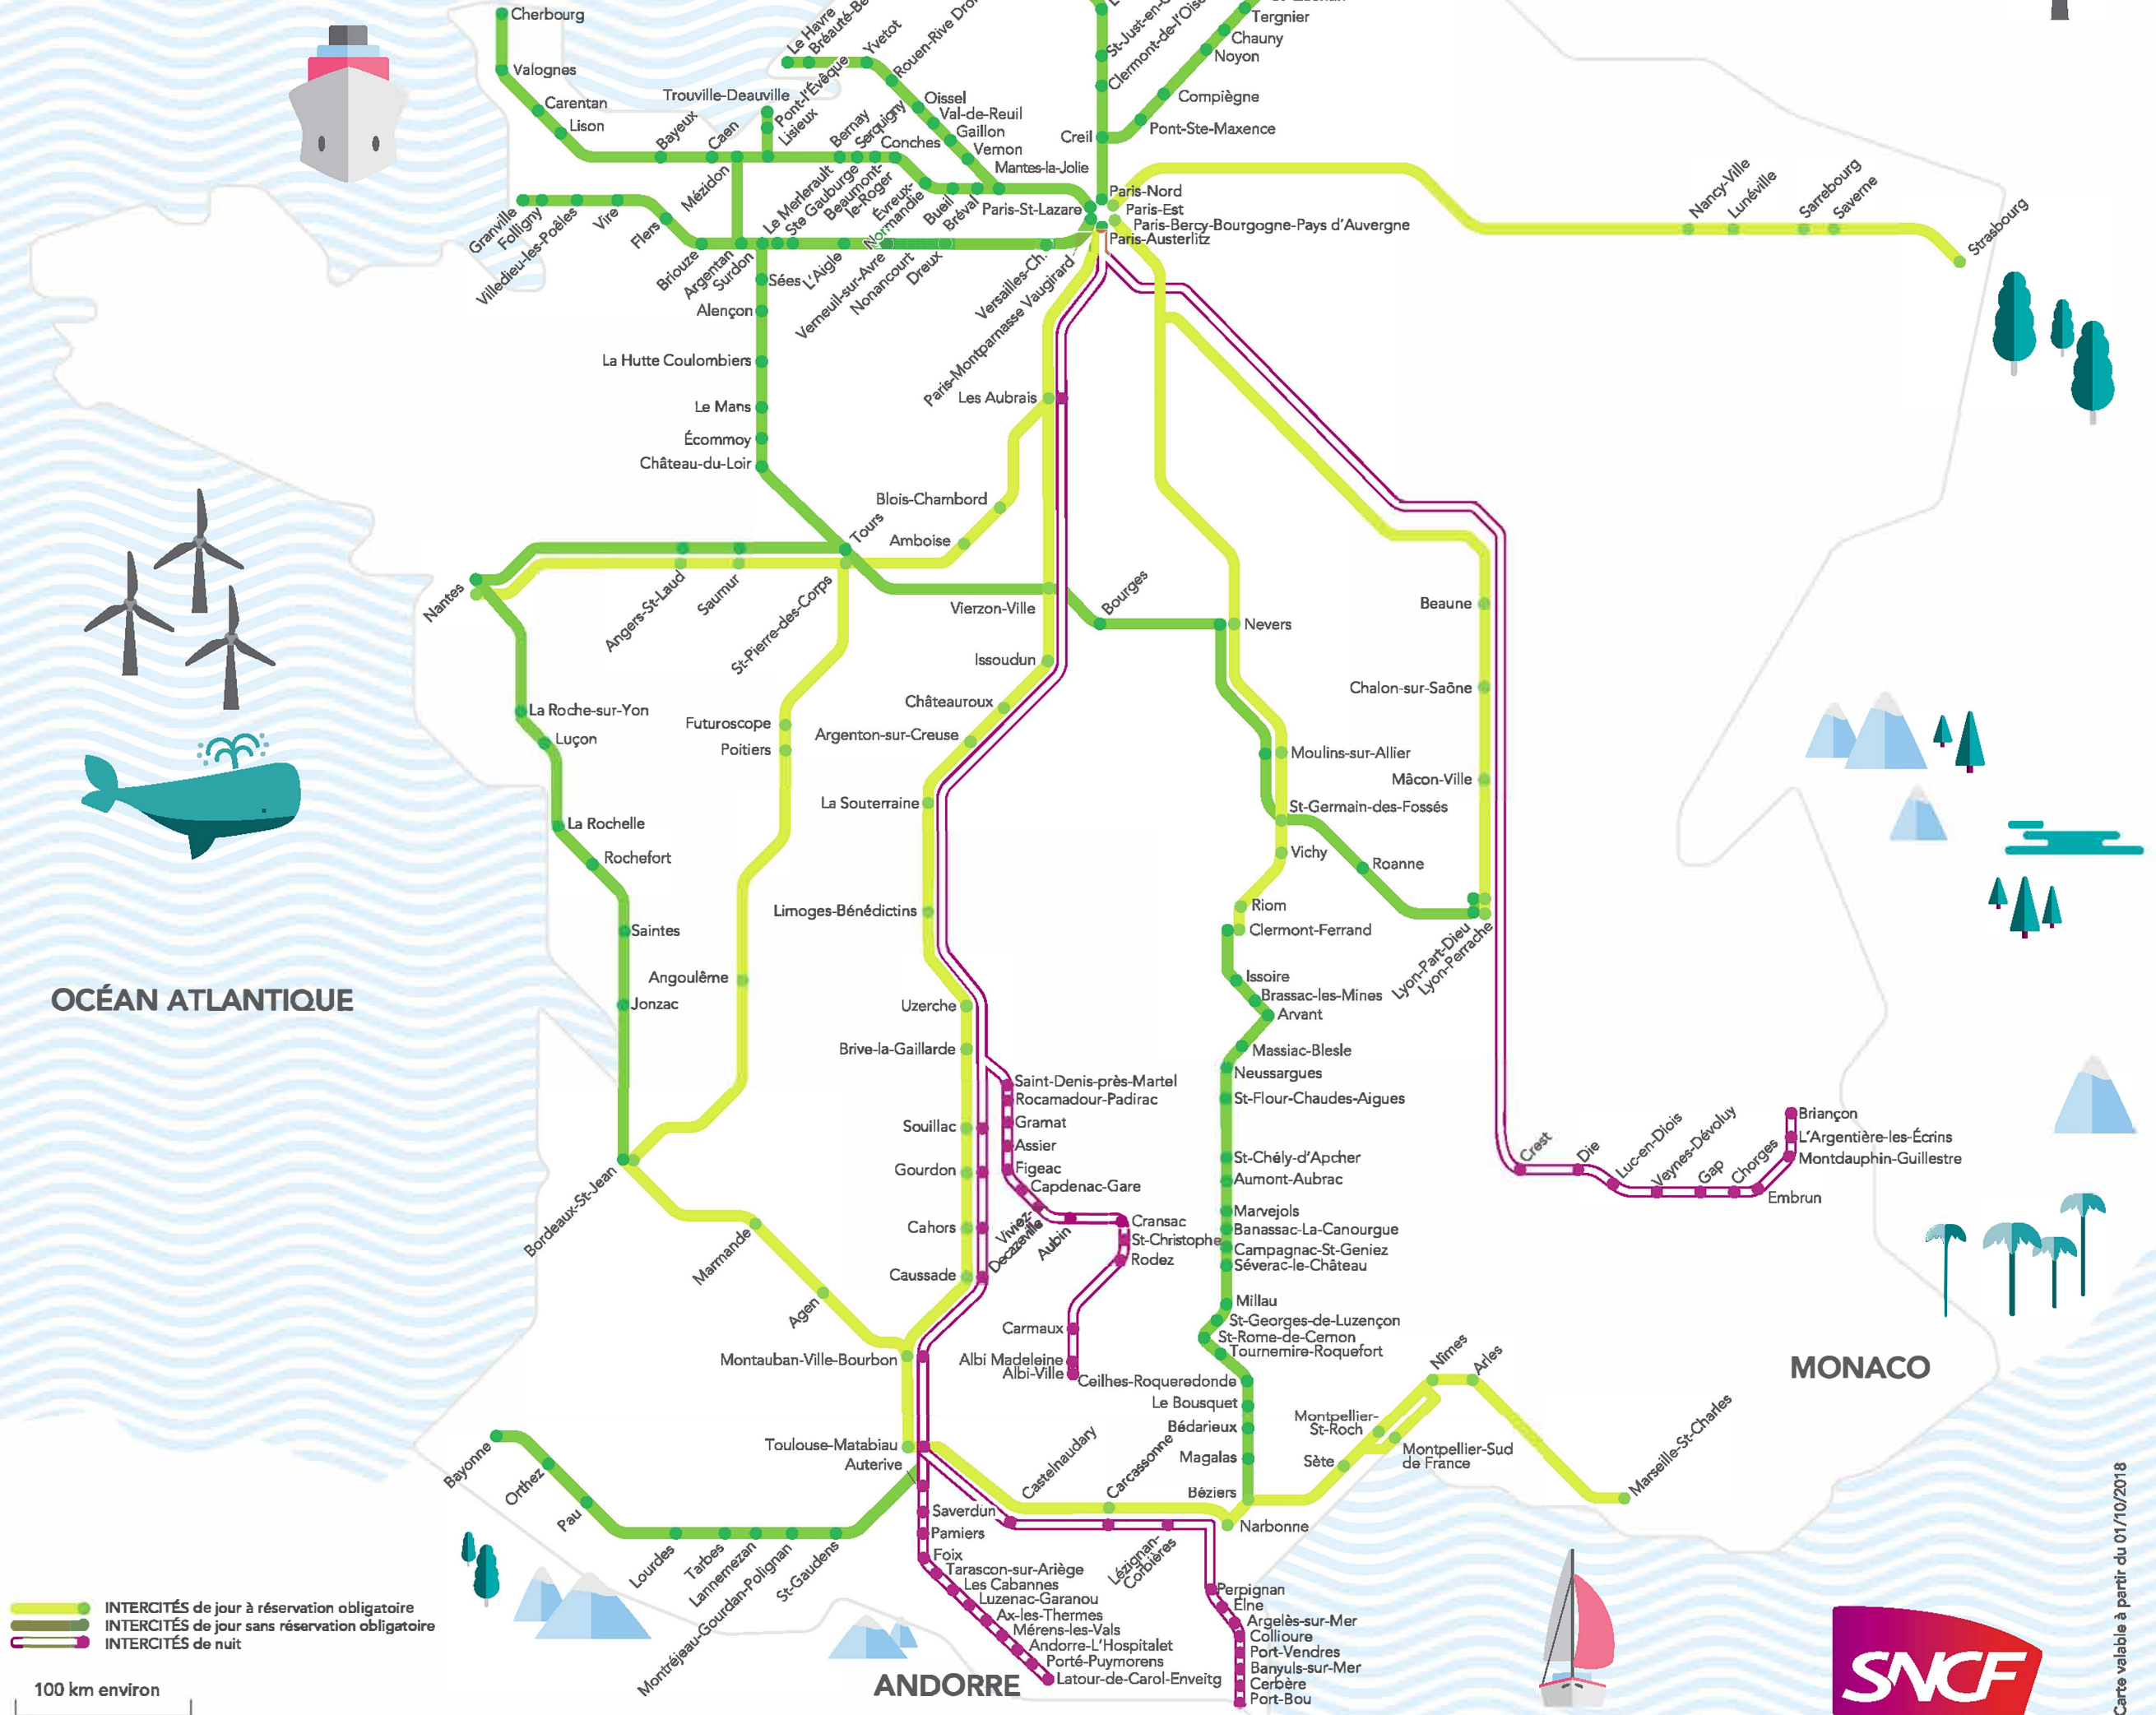

FRENCH INTERCITY LINES

- INTERCITÉS de jour à réservation obligatoire
- INTERCITÉS de jour sans réservation obligatoire
- INTERCITÉS de nuit

100 km environ

Carte valable à partir du 01/10/2018