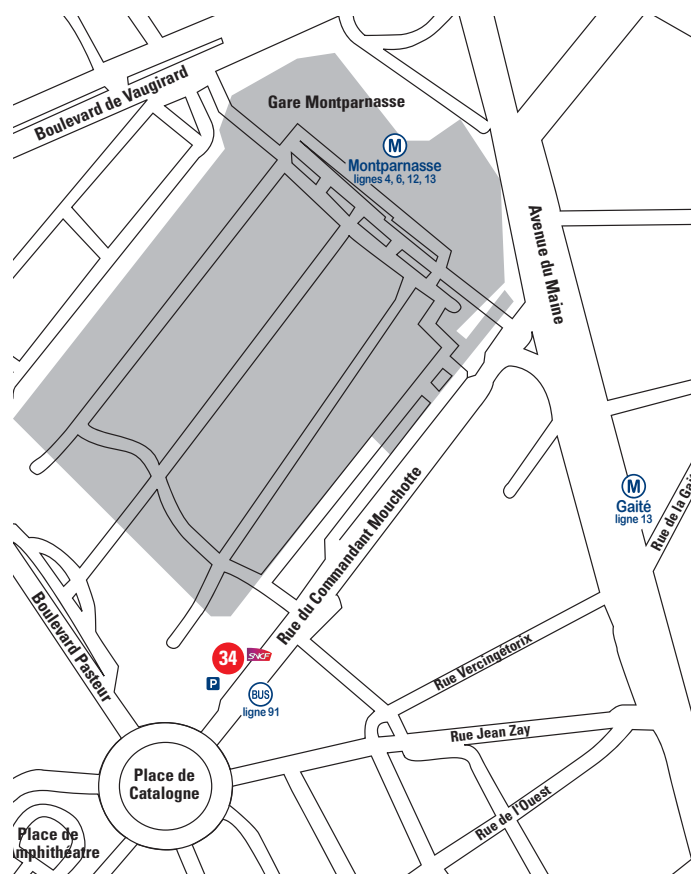

ACCÈS AU SIÈGE SNCF

34 RUE DU COMMANDANT MOUCHOTTE - 75014 PARIS

1 Pendant les heures d'ouverture du bâtiment :

Du lundi au vendredi de 7h30 à 20h30; l'accès est libre jusqu'à la banque d'accueil où les hôtesses assurent l'orientation des visiteurs.

2 Pendant les heures de fermeture du bâtiment :

L'entrée est déportée sur la droite du bâtiment. Une porte métallique permet sur validation d'un badge habilité d'accéder aux tourniquets d'entrée. Sans badge, un interphone permet de se mettre en relation avec l'agent sûreté qui autorisera si besoin l'accès.