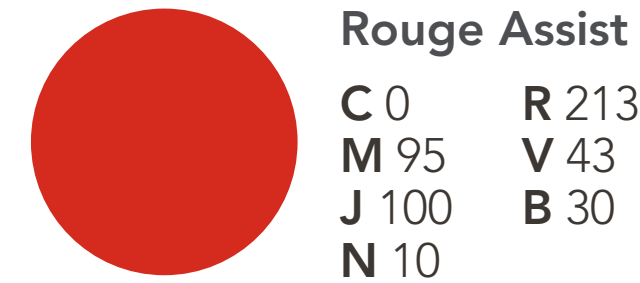

LES COULEURS

Violet

C 60 R 110
M 100 V 30
J 0 B 120
N 20

Prune

C 20 R 161
M 100 V 0
J 0 B 107
N 20

Framboise

C 0 R 205
M 100 V 0
J 50 B 55
N 0

Orange

C 0 R 224
M 75 V 82
J 100 B 6
N 0

Jaune Safran

C 0 R 255
M 35 V 182
J 100 B 18
N 0

Vert Anis

C 18 R 210
M 0 V 225
J 90 B 0
N 0

Vert Pomme

C 55 R 130
M 0 V 190
J 100 B 0
N 0

Bleu Canard

C 100 R 0
M 0 V 154
J 40 B 166
N 0

Bleu Primaire

C 100 R 0
M 10 V 136
J 0 B 206
N 10

Rouge Assist

C 0 R 213
M 95 V 43
J 100 B 30
N 10

Bleu Anthracite

C 100 R 0
M 50 V 6
J 0 B 47
N 90

Carbone