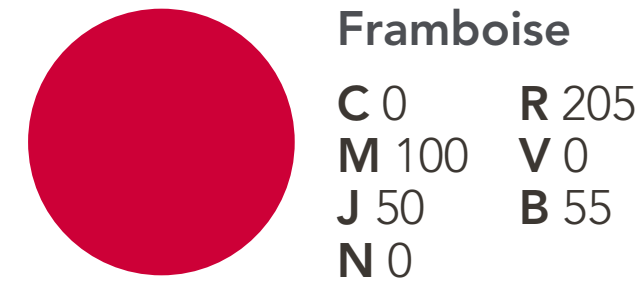

LES COULEURS

Violet

C 60 R 110
M 100 V 30
J 0 B 120
N 20

Prune

C 20 R 161
M 100 V 0
J 0 B 107
N 20

Framboise

C 0 R 205
M 100 V 0
J 50 B 55
N 0

Orange

C 0 R 224
M 75 V 82
J 100 B 6
N 0

Jaune Safran

C 0 R 255
M 35 V 182
J 100 B 18
N 0

Vert Anis

C 18 R 210
M 0 V 225
J 90 B 0
N 0

Vert Pomme

C 55 R 130
M 0 V 190
J 100 B 0
N 0

Bleu Canard